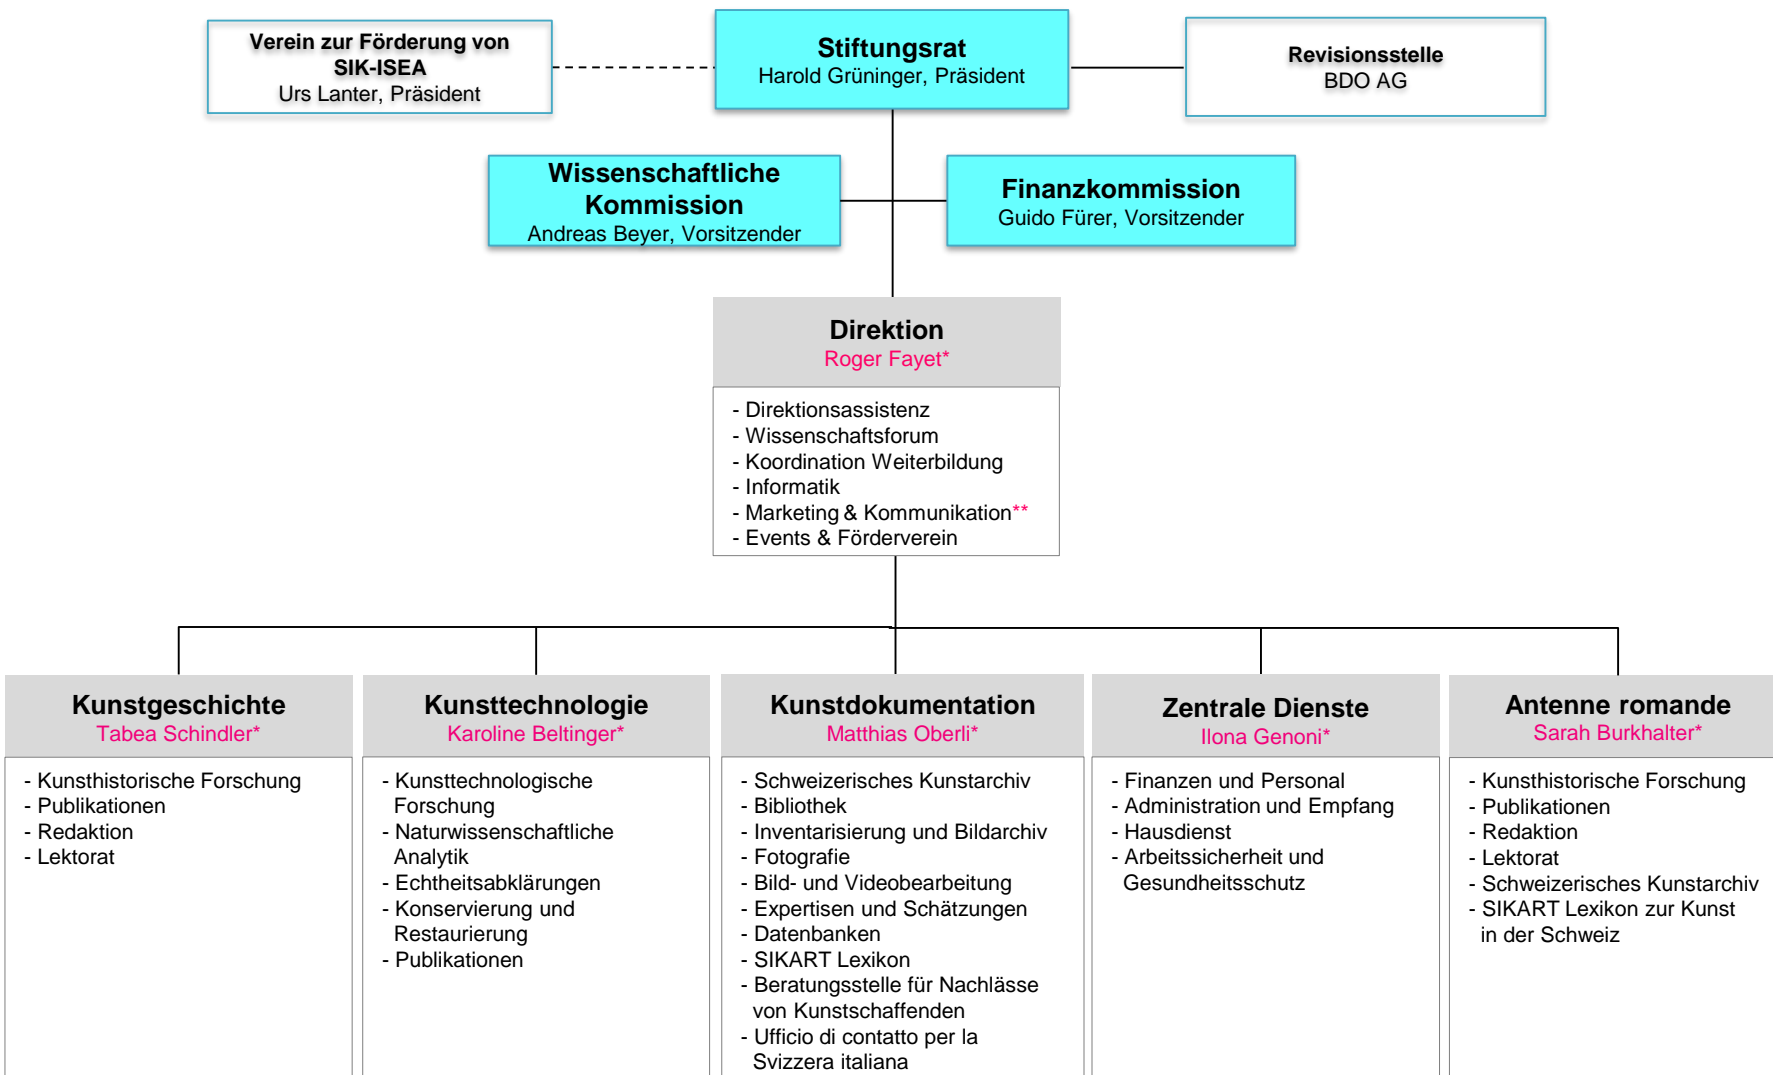

SIK ISEA

Schweizerisches Institut für Kunstwissenschaft
Institut suisse pour l'étude de l'art
Istituto svizzero di studi d'arte
Swiss Institute for Art Research

Organigramm SIK-ISEA

* Mitglieder der Institutsleitung

** Sandra Ruff, Mitglied der Institutsleitung